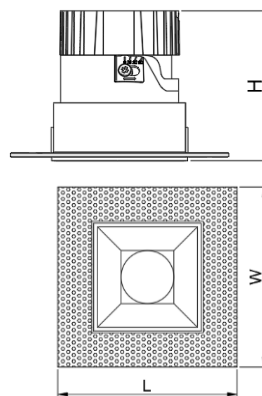

ГАБАРИТНЫЙ ЧЕРТЕЖ

ЦВЕТ КОРПУСА

ДОПОЛНИТЕЛЬНО

УПРАВЛЕНИЕ

Not Dimmable

2700K

3000K

4000K

ЦВЕТОВАЯ ТЕМПЕРАТУРА