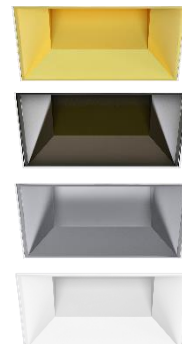

ЦВЕТ РЕФЛЕКТОРА

ТЕХНИЧЕСКИЕ ХАРАКТЕРИСТИКИ

Тип	встраиваемый под шпаклевку
Размер	L187 W120 H85 mm
Монтажный размер	142 x 75 H85 mm
Источник света	LED
Потребляемая мощность	от 2x8W
Световой поток	от 2x651lm
Цветовая температура	2700K / 3000K / 4000K
Индекс цветопередачи	CRI≥90
Конфигурация	рефлектор
Оптика	18° / 24° / 36° / 50°
Источник питания	выносной
Светораспределение	DOWN LIGHT
Управление	NO DIMM/DALI
Автоматизация	БАП 1 час / 3 часа датчик освещенности / присутствия
Степень защиты	IP44