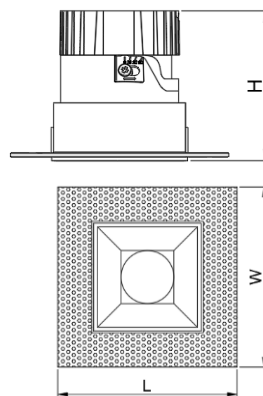

ГАБАРИТНЫЙ ЧЕРТЕЖ

ЦВЕТ КОРПУСА

ДОПОЛНИТЕЛЬНО

УПРАВЛЕНИЕ

Not Dimmable

2700K

3000K

4000K

ЦВЕТОВАЯ ТЕМПЕРАТУРА