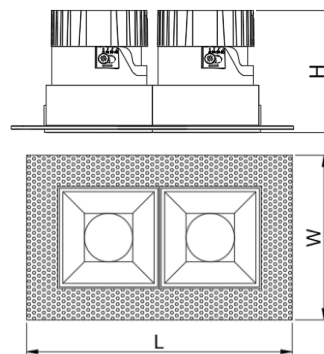

ГАБАРИТНЫЙ ЧЕРТЕЖ

ЦВЕТ КОРПУСА

ДОПОЛНИТЕЛЬНО

УПРАВЛЕНИЕ

Not Dimmable

2700K

3000K

4000K

ЦВЕТОВАЯ ТЕМПЕРАТУРА