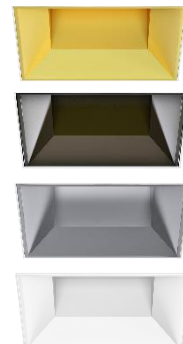

ЦВЕТ РЕФЛЕКТОРА

ТЕХНИЧЕСКИЕ ХАРАКТЕРИСТИКИ

Тип	встраиваемый под шпаклевку
Размер	L120 W120 H121 mm
Монтажный размер	75 x 75 H121 mm
Источник света	LED
Потребляемая мощность	15W
Световой поток	от 1201lm
Цветовая температура	2700K / 3000K / 4000K
Индекс цветопередачи	CRI≥90
Конфигурация	рефлектор
Оптика	18° / 24° / 36° / 50°
Источник питания	выносной
Светораспределение	DOWN LIGHT
Управление	NO DIMM/DALI
Автоматизация	БАП 1 час / 3 часа датчик освещенности / присутствия
Степень защиты	IP44