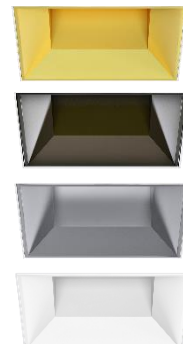

## ТЕХНИЧЕСКИЕ ХАРАКТЕРИСТИКИ

Тип	встраиваемый под шпаклевку
Размер	L120 W120 H85 mm
Монтажный размер	75 x 75 H85 mm
Источник света	LED
Потребляемая мощность	от 8W
Световой поток	от 651lm
Цветовая температура	2700K / 3000K / 4000K
Индекс цветопередачи	CRI≥90
Конфигурация	рефлектор
Оптика	18° / 24° / 36° / 50°
Источник питания	выносной
Светораспределение	DOWN LIGHT
Управление	NO DIMM/DALI
Автоматизация	БАП 1 час / 3 часа датчик освещенности / присутствия
Степень защиты	IP44